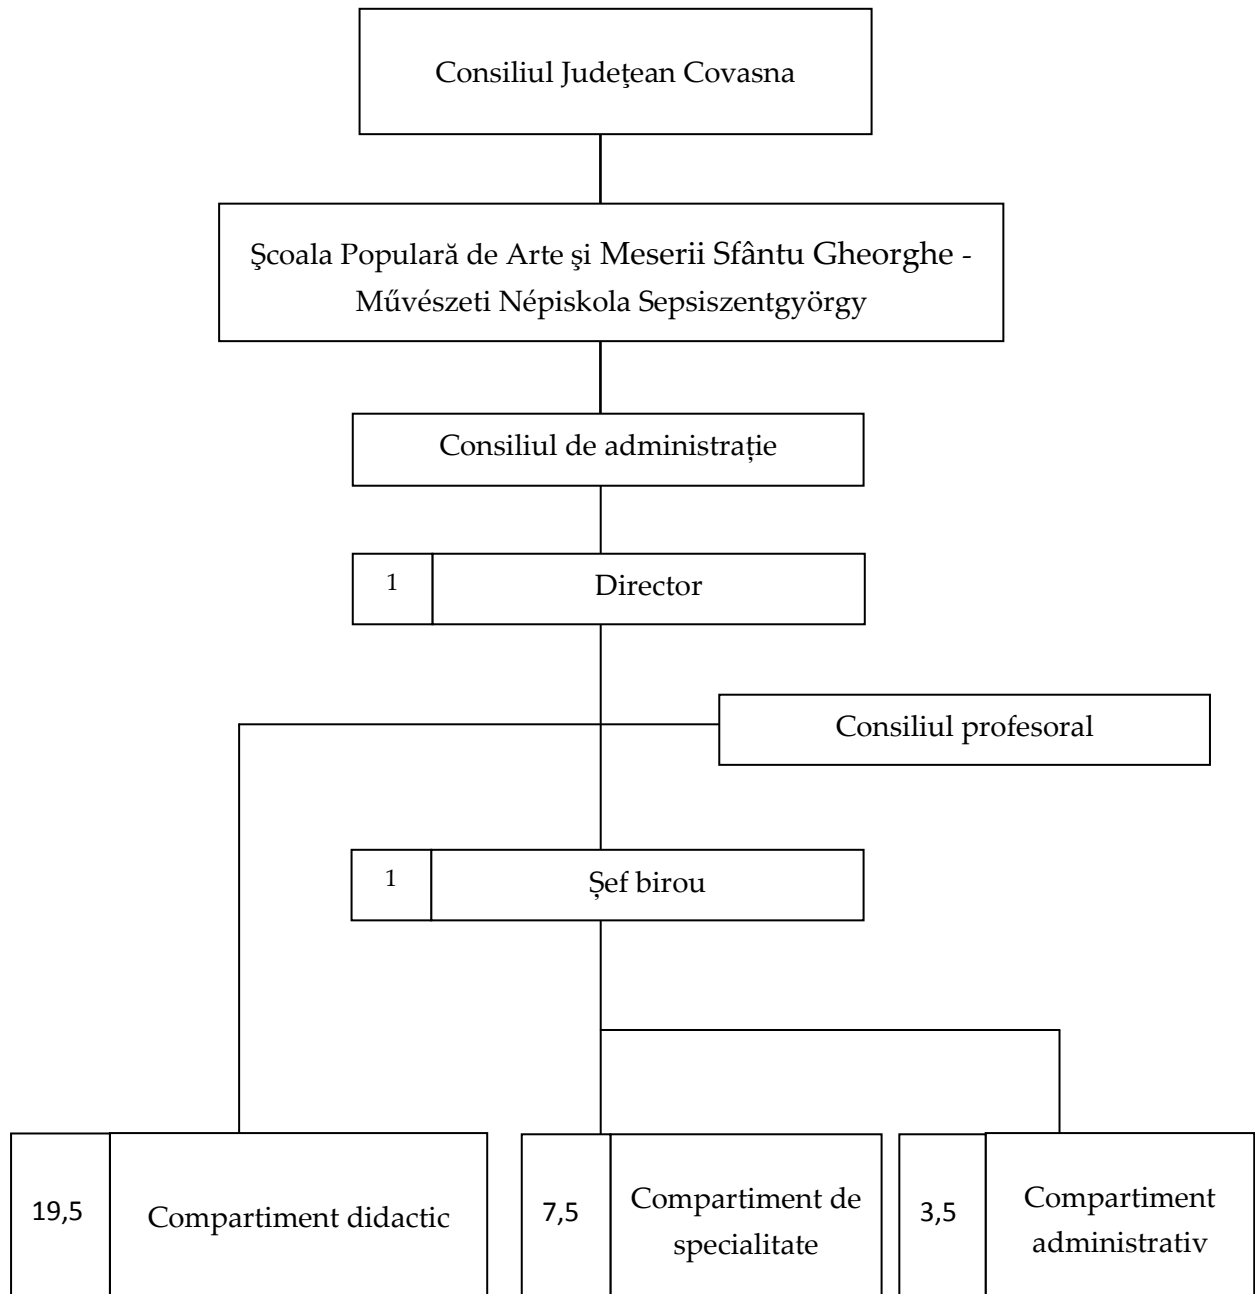

ORGANIGRAMA
Școlii Populare de Arte și Meserii Sfântu Gheorghe - Művészeti Népiskola
Sepsiszentgyörgy

Total posturi: 32,5
din care: de conducere 2
de executie 30,5